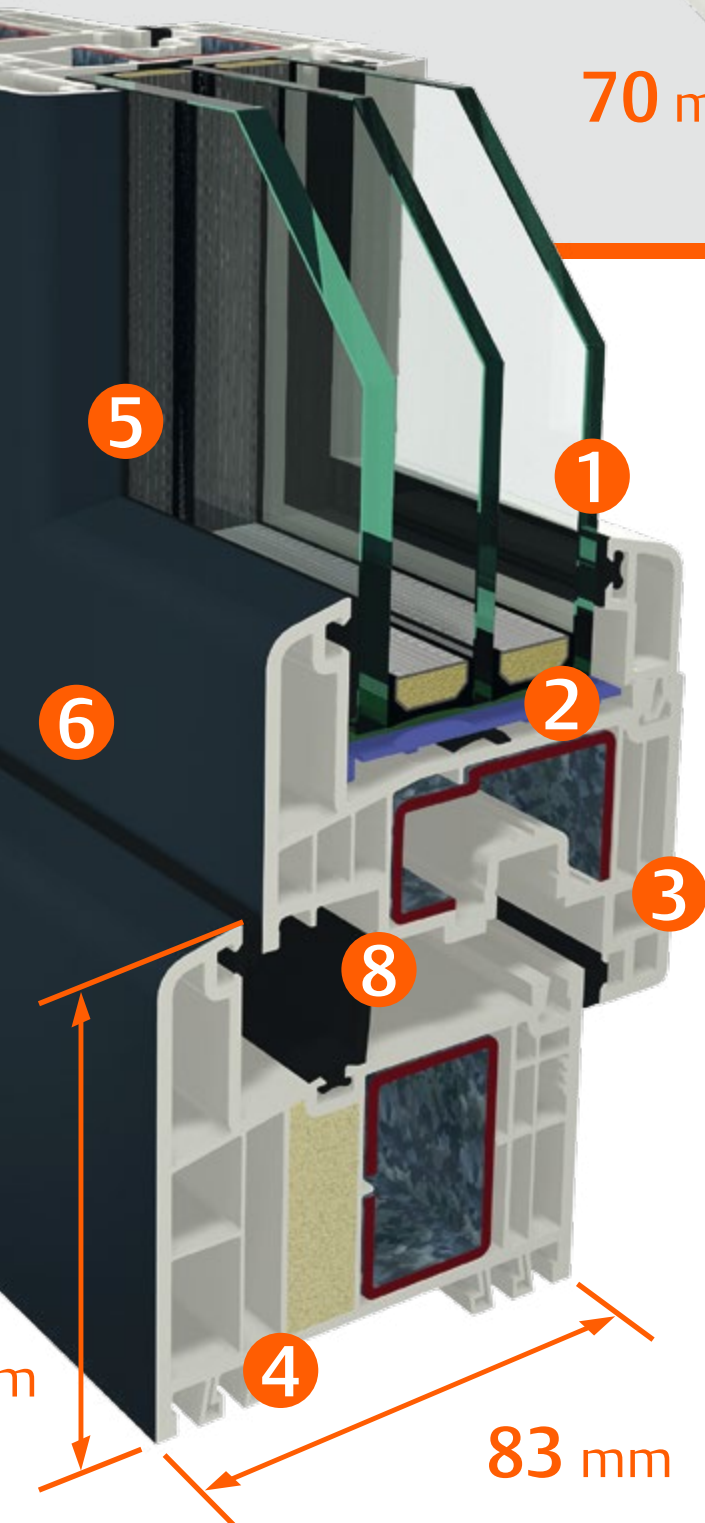

DIE VORTEILE:

- ① Geeignet für die Aufnahme von 3-fach-Funktionsgläsern bis 48 mm Stärke
 - ② Warme Kante „SWISSPACER“
 - ③ Langlebig durch witterungsbeständigen PVC-Werkstoff
 - ④ Kostensparend durch optimale Wärmedämmung IKD und ausgezeichnete U-Werte
 - ⑤ Harmonisch wirkende, kleine Dichtungen an der Glasfläche
 - ⑥ Mehr Licht durch schmale Ansichtsbreiten
 - ⑦ Pflegeleicht durch glatte Oberflächen
 - ⑧ Mitteldichtung
- Bautiefe 83 mm