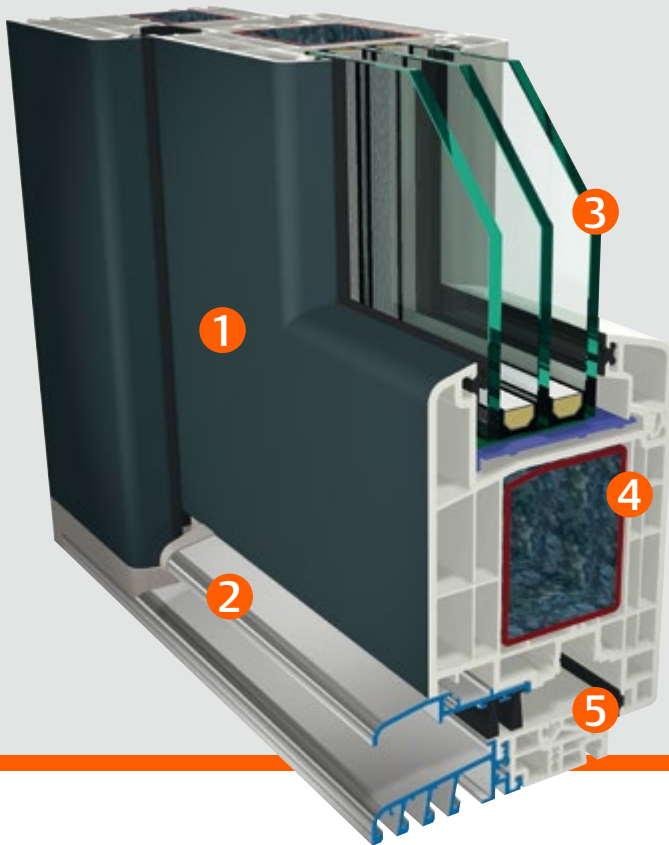

Um der Bildung von Schimmelpilz in Räumen vorzubeugen, gibt es das automatische Lüftungssystem GECCO (GEALAN CLIMA CONTROL) und MACO VENT. Die kleine Klappe mit der großen Wirkung macht aus normalen Fenstern „Klimafenster“. Bei niedrigem Winddruck steht die Lüftungsklappe offen, bei höheren Windgeschwindigkeiten verschließt sie den Luftkanal.

GECCO 3 – geschlossen

GECCO 3 – offen

MACO VENT

Optional: Maco-Lüftung (verdeckt angebracht liegendes Fensterventil)

- vollautomatische Lüftungsregulierung
- optimaler Luftaustausch bei normalen Luftdrücken
- ständige Grundlüftung (auch nachts und im Urlaub)
- beugt der Bildung von Schimmelpilz vor

HAUSTÜREN **berma** SYSTEM

- ① Flexible Farbgestaltung mit Acrylcolor und zahlreiche Dekorfolien
- ② Optimaler Schlagregenschutz
- ③ Geeignet zur Aufnahme von Glas- und Paneelstärken bis 48 mm
- ④ Sehr gute Statik durch große Aussteifungskammer, **kostensparend** durch optimale Wärmedämmung
- ⑤ Barrierefreie Systemschwelle mit thermischer Trennung