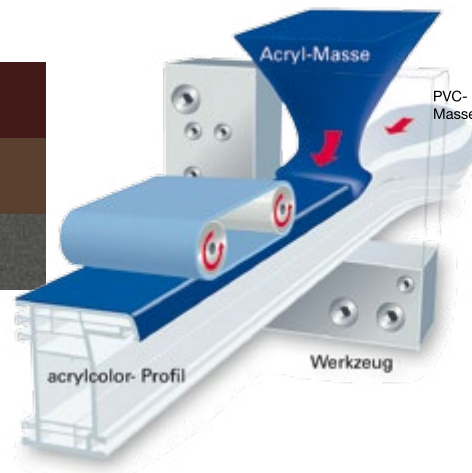

Große Farbauswahl

roma

ROLLLADEN
RAFFSTOREN
TEXTILSCREENS

**WIR SIND
ROMA-
PARTNER**

DAS PASSIVHAUSTAUGLICHE FENSTER AUCH IN FARBE

Holzdekore/ Folien

Weitere Holzdekore für aussen und innen auf Anfrage

Acrycolor aussen (innen weiß)

- 0,5 mm Schichtdicke
- Kratzfest und unempfindlich, pflegeleicht
- Farbstabil und lichtecht
- Grundkörper und Farbe untrennbar verschmolzen
- Kein Streichen nötig
- Problemlos recycelbar

LÜFTUNGSSYSTEME: GECCO UND MACO VENT

Um der Bildung von Schimmelpilz in Räumen vorzubeugen, gibt es das automatische Lüftungssystem GECCO (GEALAN CLIMA CONTROL) und MACO VENT. Die kleine Klappe mit der großen Wirkung macht aus normalen Fenstern „Klimafenster“. Bei niedrigem Winddruck steht die Lüftungsklappe offen, bei höheren Windgeschwindigkeiten verschließt sie den Luftkanal.