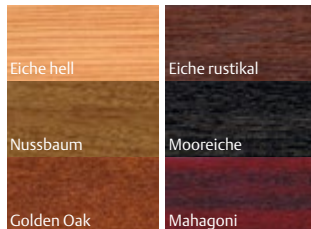

Große Farbauswahl

roma

ROLLLADEN
RAFFSTOREN
TEXTILSCREENS

**WIR SIND
ROMA-
PARTNER**

DAS PASSIVHAUSTAUGLICHE FENSTER AUCH IN FARBE

Holzdekore/ Folien

Weitere Holzdekore für aussen und innen auf Anfrage

Acrycolor aussen (innen weiß)