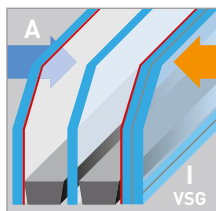

Barock weiß

Spotlight

Ornament 504

Madeira weiß

Eisblume weiß

Reflo

VSG Verbundsicherheitsglas 6 mm inklusive

Die innere, wärmeisolierend beschichtete, Klarglasscheibe wird als Verbundsicherheitsglas ausgeführt. Dabei werden zwei ca. 3 mm starke Klarglasscheiben mit einer hochelastischen Folie aus Polyvinylbutyral (PVB) aneinandergeklebt.

Bei Glasbruch haften die Bruchstücke auf der Folie. Somit können sich keine scharfkantigen Glassplitter lösen. Die zähelastische Folie erschwert das Durchdringen des Glaselements.

Berma Glaserei Fensterbau GmbH
Von-Drais-Str. 73
77855 Achern
Fon +49 (0) 78 41.20 43-0
www.berma.de
info@berma.de