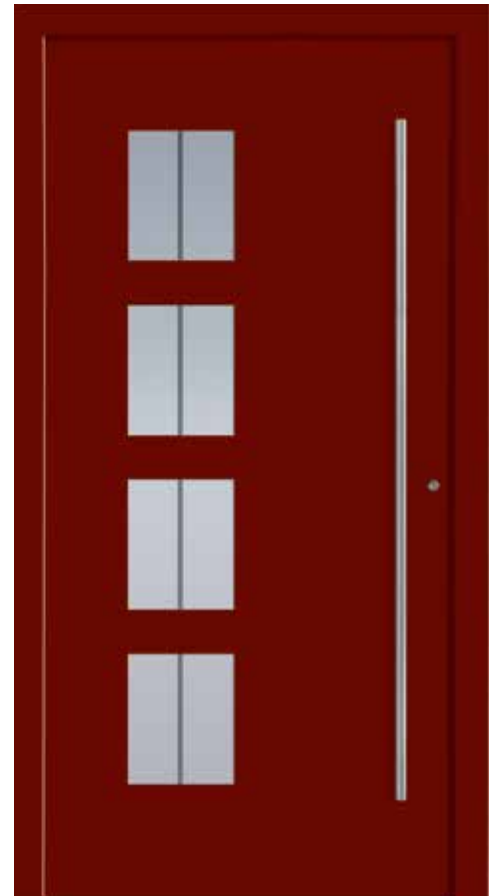

TOPSELLER

7 Haustürmodelle zum Aktionspreis

inklusive
Verbundsicherheitsglas

berma

SELLER 1

- Sandstrahlmotiv Y 1119 auf Klarglas
- Rahmen in Edelstahloptik innen wählbar

SELLER 3

Ornamentglas Satinato weiß

- Aufsatzfüllung
- Farbe Weißaluminium ähnl. RAL 9006
- Rahmen in Edelstahloptik innen wählbar

SELLER 4

- Farbe ähnl. DB 703 Eisenglimmer
- Sandstrahlmotiv Y 1119 auf Klarglas

- Rahmen in Edelstahloptik innen wählbar

SELLER 5

Ornamentglas Orna 504

- Rahmen in Edelstahloptik innen wählbar

HINWEIS

Die Abbildungen zeigen teilweise ■ Sonderausstattung

SELLER 1

- Aufsatzfüllung
- Sandstrahlmotiv Y 1119 auf Klarglas
- Farbe Basaltgrau ähnl. RAL 7012
- Rahmen in Edelstahloptik innen wählbar

SELLER 2

- Ornamentglas Satinato weiß
- Aufsatzfüllung
- Farbe Graualuminium ähnl. RAL 9007
- Rahmen in Edelstahloptik innen wählbar

SELLER 2

- Aufsatzfüllung
- Farbe Purpurrot ähnl. RAL 3004
- Sandstrahlmotiv Y 1119 auf Klarglas
- Rahmen in Edelstahloptik innen wählbar