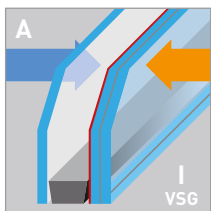

Barock weiß

Spotlight

Ornament 504

Madeira weiß

Eisblume weiß

Reflo

VSG Verbundsicherheitsglas 6 mm inklusive

Die innere, wärmeisolierend beschichtete, Klarglasscheibe wird als Verbundsicherheitsglas ausgeführt. Dabei werden zwei ca. 3 mm starke Klarglasscheiben mit einer hochelastischen Folie aus Polyvinylbutyral (PVB) aneinandergeklebt.

Bei Glasbruch haften die Bruchstücke auf der Folie. Somit können sich keine scharfkantigen Glassplitter lösen. Die zähelastische Folie erschwert das Durchdringen des Glaselements.

Berma Glaserei Fensterbau GmbH
Von-Drais-Str. 73
77855 Achern
Fon +49 (0) 78 41.20 43-0
www.berma.de
info@berma.de