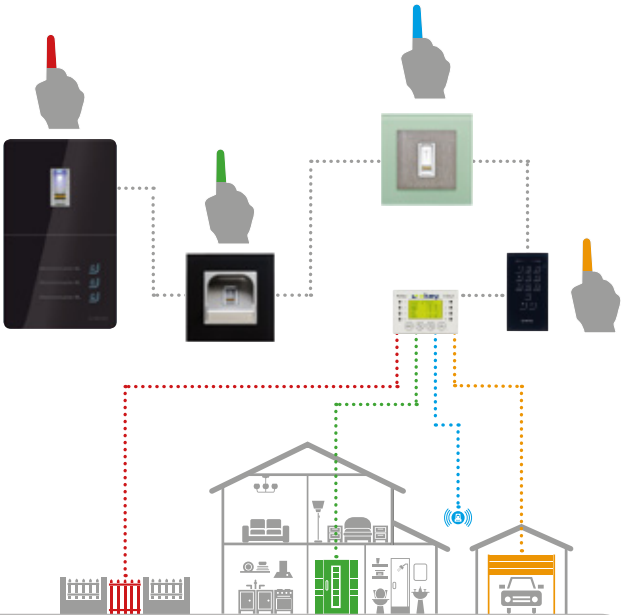

ekey home

Einzel-Zutrittslösungen.

**Mit nur einem Fingerscanner*
bis zu 3 Funktionen ansteuerbar.**

- bis zu 99 Fingerprints speicherbar
- 1 bis 3 Funktionen ansteuerbar
(z.B. Tür, Tor und Alarmanlage)
- einfache Bedienung und zentrale Benutzer-
verwaltung direkt über die Steuereinheit
- oder über die *ekey home App*
(*ekey Fingerscanner integra Bluetooth*)
- optional: Zutritt mit Karte (RFID) möglich
-> zusätzlich bis zu 99 Karten speicherbar

*alternativ: Codetastatur (keypad) -> bis zu 99 Codes speicherbar

ekey multi

Mehrfach-Zutrittslösungen.

4 Fingerscanner* werden über eine Steuereinheit verwaltet.

- bis zu 99 Fingerprints speicherbar
- max. 4 Fingerscanner möglich
- je FS bis zu 4 Funktionen ansteuerbar
- Zeitfenster individuell programmierbar
- Zutrittsprotokoll über jeden Fingerscanner
- einfache Bedienung und zentrale Benutzerverwaltung direkt über die Steuereinheit
- personenbezogene Rechtevergabe möglich (örtlich und zeitlich)
- Urlaubs- oder Dauerprogramm
- optional: Zutritt mit Karte (RFID) möglich
-> zusätzlich bis zu 99 Karten speicherbar

*alternativ: Codetastatur (keypad) -> bis zu 99 Codes speicherbar

ekey net

Netzwerk-Zutrittslösungen.

Die vernetzte Zutrittslösung für Unternehmen, Organisationen und gehobene Eigenheime.

- bis zu 2.000 Fingerprints pro Fingerscanner* speicherbar
- max. 80 Fingerscanner möglich
- je FS bis zu 4 Funktionen ansteuerbar
- Zeitfenster programmierbar
- Zutrittsprotokoll über jeden Fingerscanner
- standortübergreifende Verwaltung möglich
- zentrale Verwaltung über PC
- Kalender-Funktion
- Schnittstelle zur externen Anbindung
- optional: Zutritt mit Karte (RFID) möglich
-> zusätzlich bis zu 2.000 Karten speicherbar