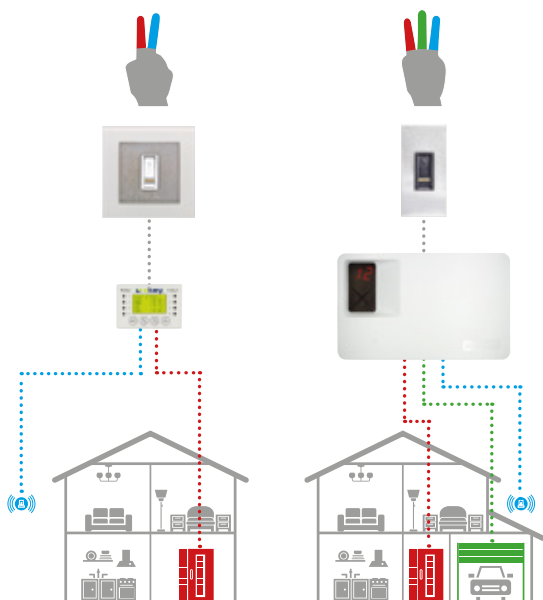

ekey home

Einzel-Zutrittslösungen.

**Mit nur einem Fingerscanner*
bis zu 3 Funktionen ansteuerbar.**

- bis zu 99 Fingerprints speicherbar
- 1 bis 3 Funktionen ansteuerbar
(z.B. Tür, Tor und Alarmanlage)
- einfache Bedienung und zentrale Benutzer-
verwaltung direkt über die Steuereinheit
- oder über die *ekey home App*
(*ekey Fingerscanner integra Bluetooth*)
- optional: Zutritt mit Karte (RFID) möglich
-> zusätzlich bis zu 99 Karten speicherbar