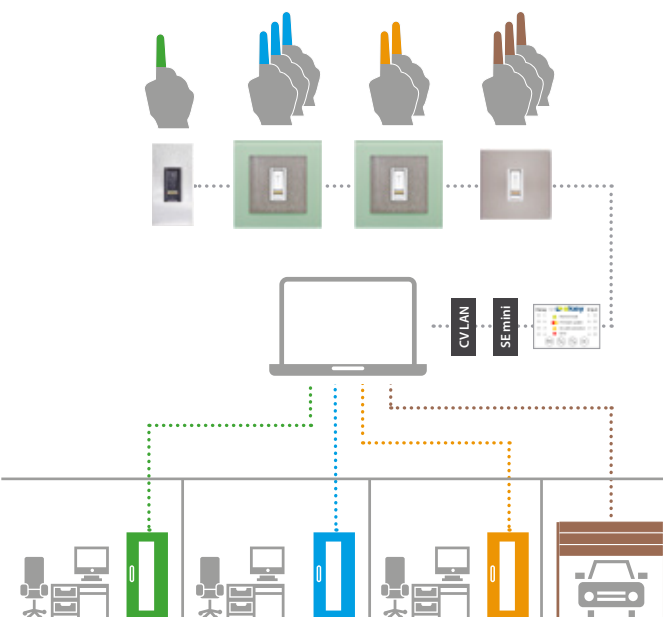

ekey home

Einzel-Zutrittslösungen.

**Mit nur einem Fingerscanner*
bis zu 3 Funktionen ansteuerbar.**

- bis zu 99 Fingerprints speicherbar
- 1 bis 3 Funktionen ansteuerbar
(z.B. Tür, Tor und Alarmanlage)
- einfache Bedienung und zentrale Benutzer-
verwaltung direkt über die Steuereinheit
- oder über die *ekey home App*
(*ekey Fingerscanner integra Bluetooth*)
- optional: Zutritt mit Karte (RFID) möglich
-> zusätzlich bis zu 99 Karten speicherbar

*alternativ: Codetastatur (keypad) -> bis zu 99 Codes speicherbar

ekey multi

Mehrfach-Zutrittslösungen.

4 Fingerscanner* werden über eine Steuereinheit verwaltet.

- bis zu 99 Fingerprints speicherbar
- max. 4 Fingerscanner möglich
- je FS bis zu 4 Funktionen ansteuerbar
- Zeitfenster individuell programmierbar
- Zutrittsprotokoll über jeden Fingerscanner
- einfache Bedienung und zentrale Benutzerverwaltung direkt über die Steuereinheit
- personenbezogene Rechtevergabe möglich (örtlich und zeitlich)
- Urlaubs- oder Dauerprogramm
- optional: Zutritt mit Karte (RFID) möglich
-> zusätzlich bis zu 99 Karten speicherbar

*alternativ: Codetastatur (keypad) -> bis zu 99 Codes speicherbar

ekey net

Netzwerk-Zutrittslösungen.

Die vernetzte Zutrittslösung für Unternehmen, Organisationen und gehobene Eigenheime.

- bis zu 2.000 Fingerprints pro Fingerscanner* speicherbar
- max. 80 Fingerscanner möglich
- je FS bis zu 4 Funktionen ansteuerbar
- Zeitfenster programmierbar
- Zutrittsprotokoll über jeden Fingerscanner
- standortübergreifende Verwaltung möglich
- zentrale Verwaltung über PC
- Kalender-Funktion
- Schnittstelle zur externen Anbindung
- optional: Zutritt mit Karte (RFID) möglich
-> zusätzlich bis zu 2.000 Karten speicherbar

integra

Zur Aufputz-, Hohlraum- oder Unterputz-Montage und Integration in Türen.

arte

Zum flächenbündigen Einbau in Türblätter, Stoßgriffe und Beschläge.

FSB

Preisgekrönter Design-Türgriff mit integriertem ekey Fingerscanner.